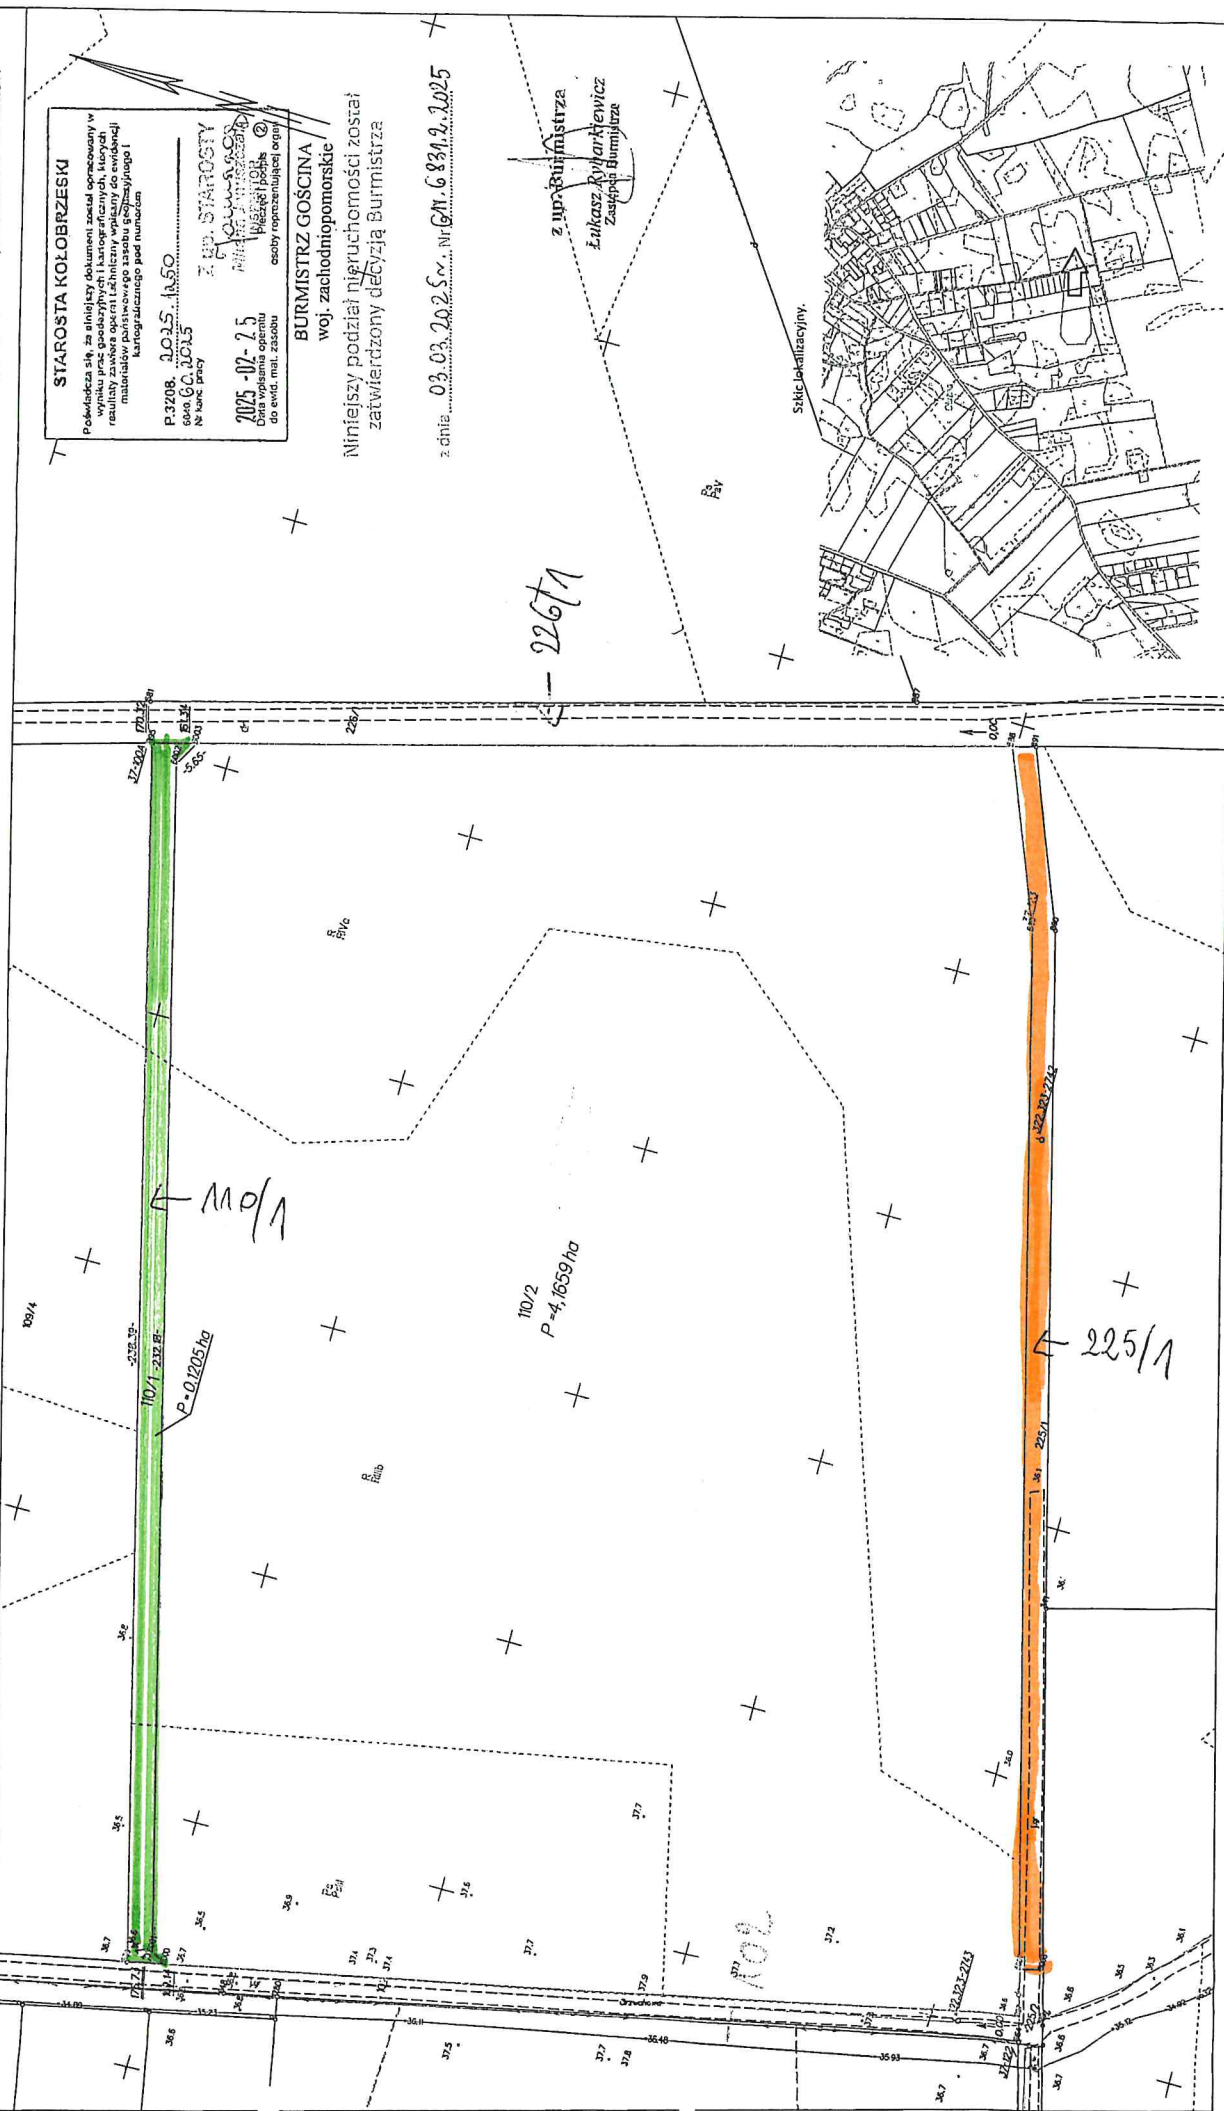

NAVI-GLOB

Systemy Informacji Przestrzennej
mgr inż. Maciej Pukaluk
ul. Wylotowa 87B/U2, 78-100 Kolobrzeg
tel/fax. 094 3554915; 0-606 271 234
www.naviGlob.pl
REGON331079844 NIP 671-104-02-50
GEOBETA-UPRAWNIENIONY

mgr inż. Maciej Pukaluk
Swoboda, wzd. przez UGK nr 18715

MAPA ZASADNICZA

Mapa z projektem podziadu.

Województwo: [32] zachodniopomorskie
Powiat: [3208] Kolobrzeski
Jednostka ewidencyjna: [320803...5] Goscino (obszar wiejski)
Obręb: [0037] Oluzna
Działka: 110

Data sporządzenia mapy z projektem podziadu: 14-02-2025r.

STAROSTA KOŁOBRZESKI
Powiada się, że niniejszy dokument został opracowany w wyniku prac geodezyjnych i kartograficznych, których rezultatem jest niniejsza mapa, do ewidencji nieruchomości państwowego zasobu geodezyjnego i kartograficznego pod numerem

P.3208. 2025. 1350
6040 G.C. 2025
Nz. karc. pracy

Z UP. STAROSTY
M. GOSCIŃSKI
14-02-2025
Data wpisania opiewu do ewid. mat. zasobu do ewid. mat. zasobu

BURMISTRZ GOSCIŃNA
woj. zachodniopomorskie

Niniejszy podział nieruchomości został zatwierdzony decyzją Burmistrza

z dnia 03.03.2025r. nr GM.6831.2.2025

z up. Burmistrza
Łukasz Wywarłowicz
Zastępca Burmistrza

Stacja lokalizacyjna